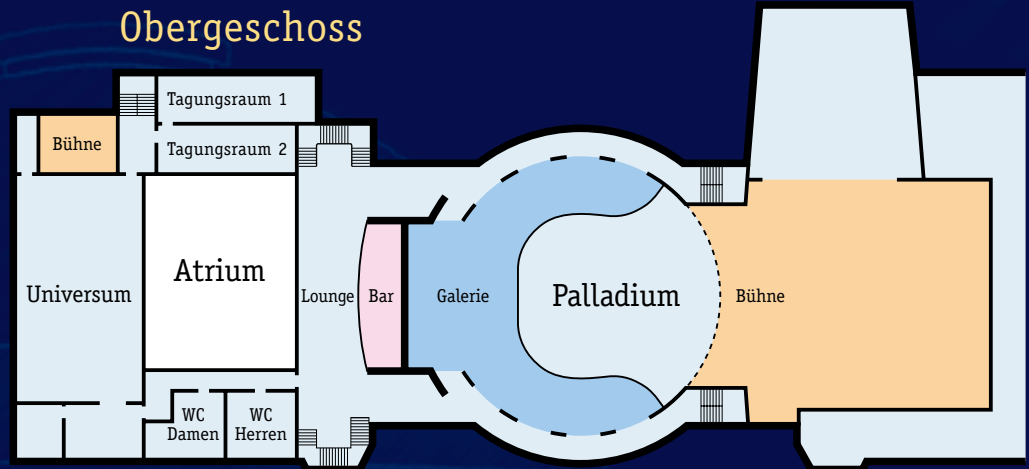

Obergeschoss