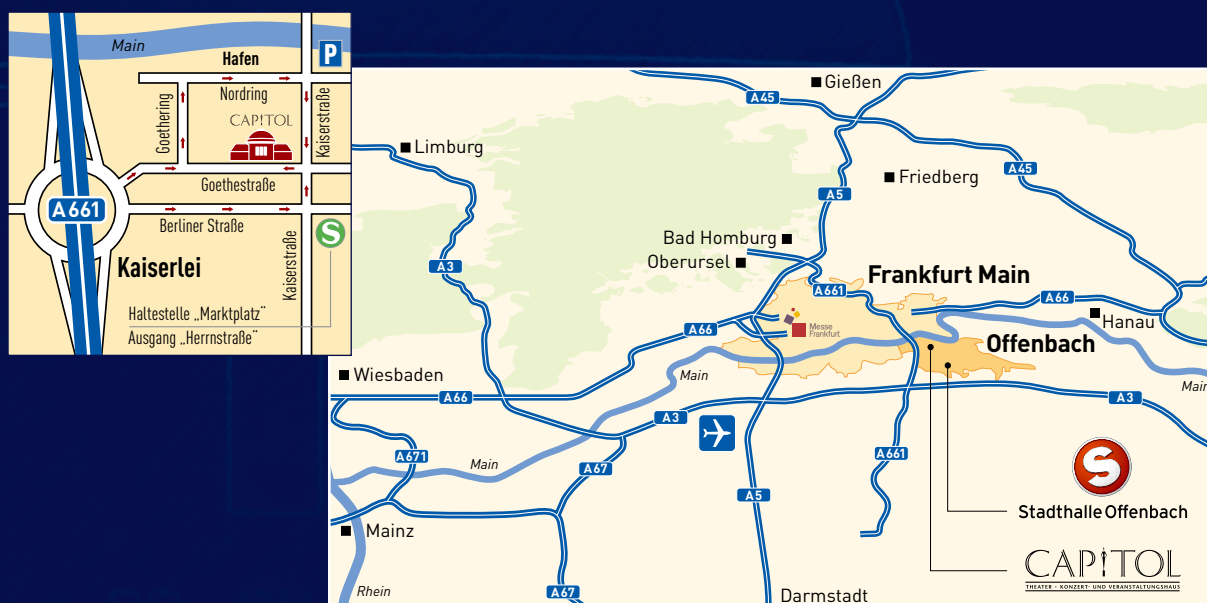

Rufen Sie an: **+49 (0)69 - 82 900 20**

oder senden Sie eine E-Mail an:

info@capitol-online.de

Alle Wege führen zum Capitol

Zentraler kann eine Top-Location kaum liegen:

Hinter der Mainbrücke beginnt Frankfurt. Die Anbindung an den öffentlichen Verkehrsverbund liegt direkt vor der Tür: Mit der S-Bahn sind Sie in 26 Minuten direkt am Rhein-Main Flughafen, am Frankfurter Hauptbahnhof in nur 14 Min. und in Frankfurts Stadtmitte in schnellen 9 Min.

Auch mit dem Pkw genießen Sie die Vorteile unserer zentralen Lage: 800 Parkplätze befinden sich in unmittelbarer Umgebung und zu den wichtigsten Örtlichkeiten des Rhein-Main Gebietes ist es nur ein Autosprung:

Autobahnnetz	2 km
Hauptbahnhof Frankfurt	8 km
Messe Frankfurt	10 km
Flughafen Frankfurt	18 km

CAPITOL
THEATER · KONZERT- UND VERANSTALTUNGSHAUS

E.C.O. Event Center GmbH
Kaiserstraße 106
63065 Offenbach

Haupteingang: Goethestraße 1 - 5
Liefer- und Büroanschrift: Kaiserstraße 106