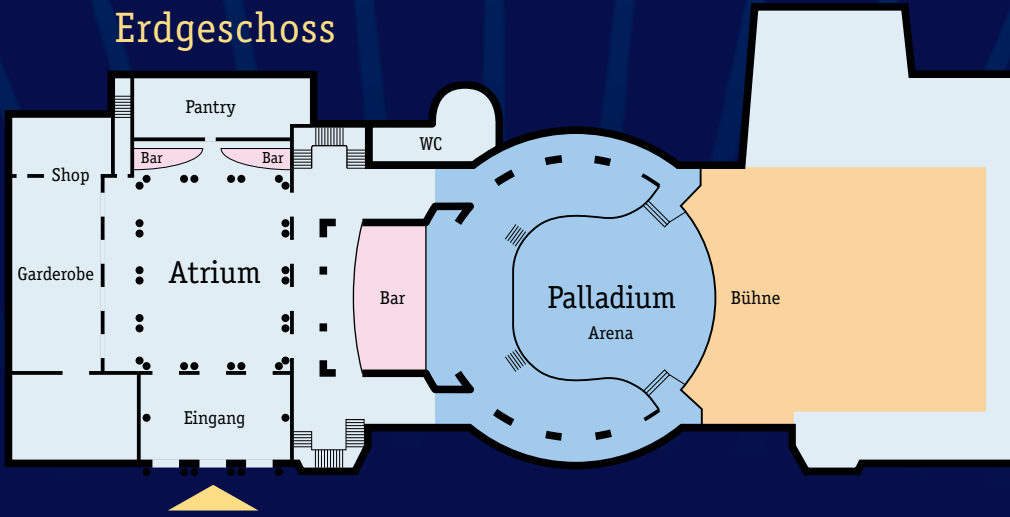

Erdgeschoss